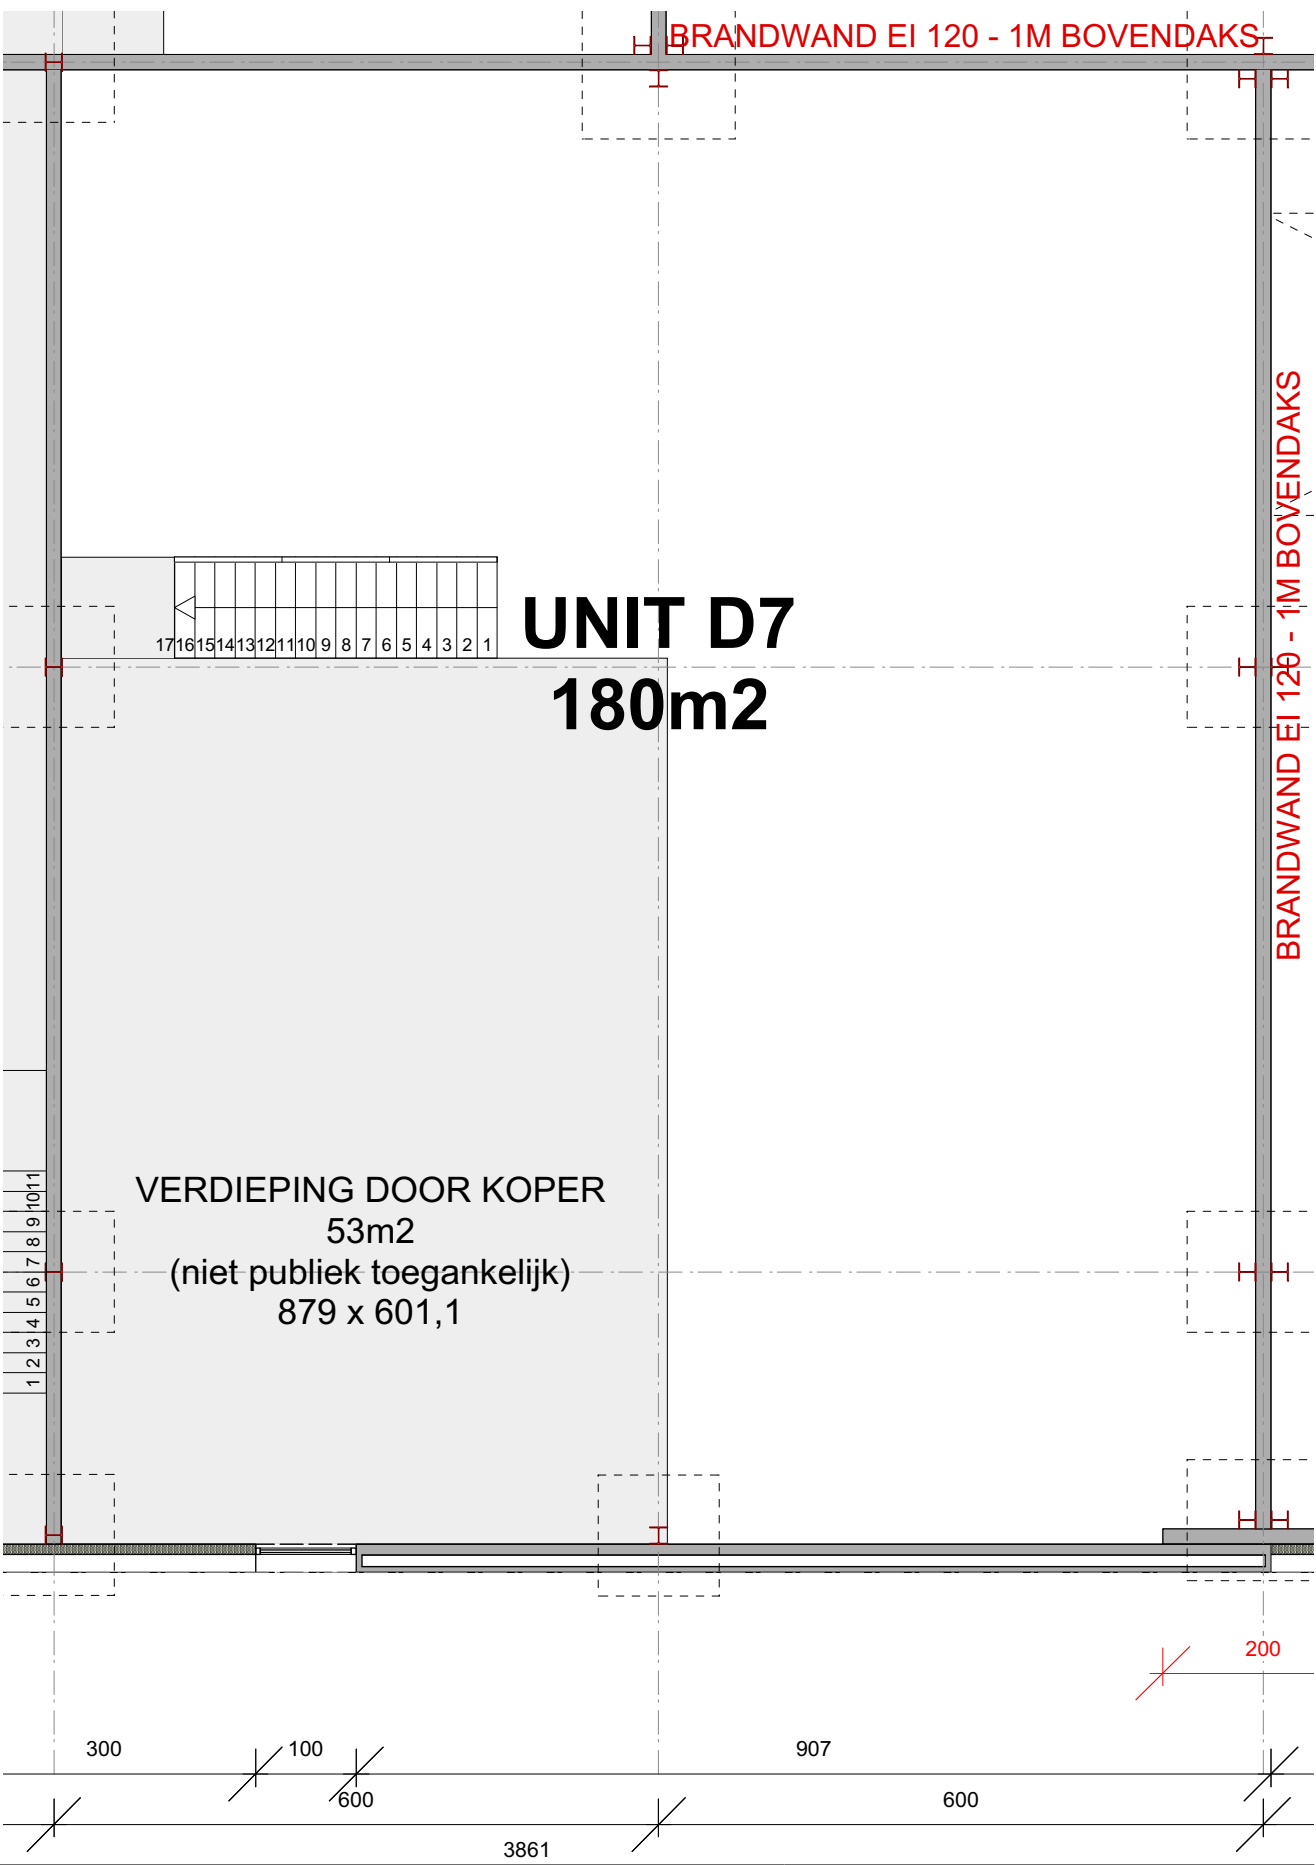

INPLANTING
 schaal 1/2.500

GRONDPLAN niv. 0

DIETER PEETERS
 ARCHITECTEN

BALKESTRAAT 29
 1910 KAMPENHOUT
 0472 84 34 84
 info@dieterpeetersarchitecten.be
 www.dieterpeetersarchitecten.be

17.1644
 TERSPELT - BRUSSELPSTEEENWEG 144
 1785 MERCHTEM

FRANS THOMAS nv
 BRUSSELPSTEEENWEG 144
 1785 MERCHTEM

VERKOOPSPLAN	
UNIT D7	
INDEX -	TEKENAAR SVS
SCHAAL 1:75	07/05/2018

INPLANTING
 schaal 1/2.500

GRONDPLAN niv. +1

DIETER PEETERS
 ARCHITECTEN

BALKESTRAAT 29
 1910 KAMPENHOUT
 0472 84 34 84
 info@dieterpeetersarchitecten.be
 www.dieterpeetersarchitecten.be

17.1644
 TERSPELT - BRUSSELSESTEENWEG 144
 1785 MERCHTEM

FRANS THOMAS nv
 BRUSSELSESTEENWEG 144
 1785 MERCHTEM

VERKOOPSPLAN	
UNIT D7	
INDEX -	TEKENAAR SVS
SCHAAL 1:75	07/05/2018

INPLANTING
 schaal 1/2.500

FRANS THOMAS nv
 BRUSSELPSTEENWEG 144
 1785 MERCHTEM

VERKOOPSPLAN	
UNIT D7	
INDEX -	TEKENAAR SVS
SCHAAL 1:75	07/05/2018