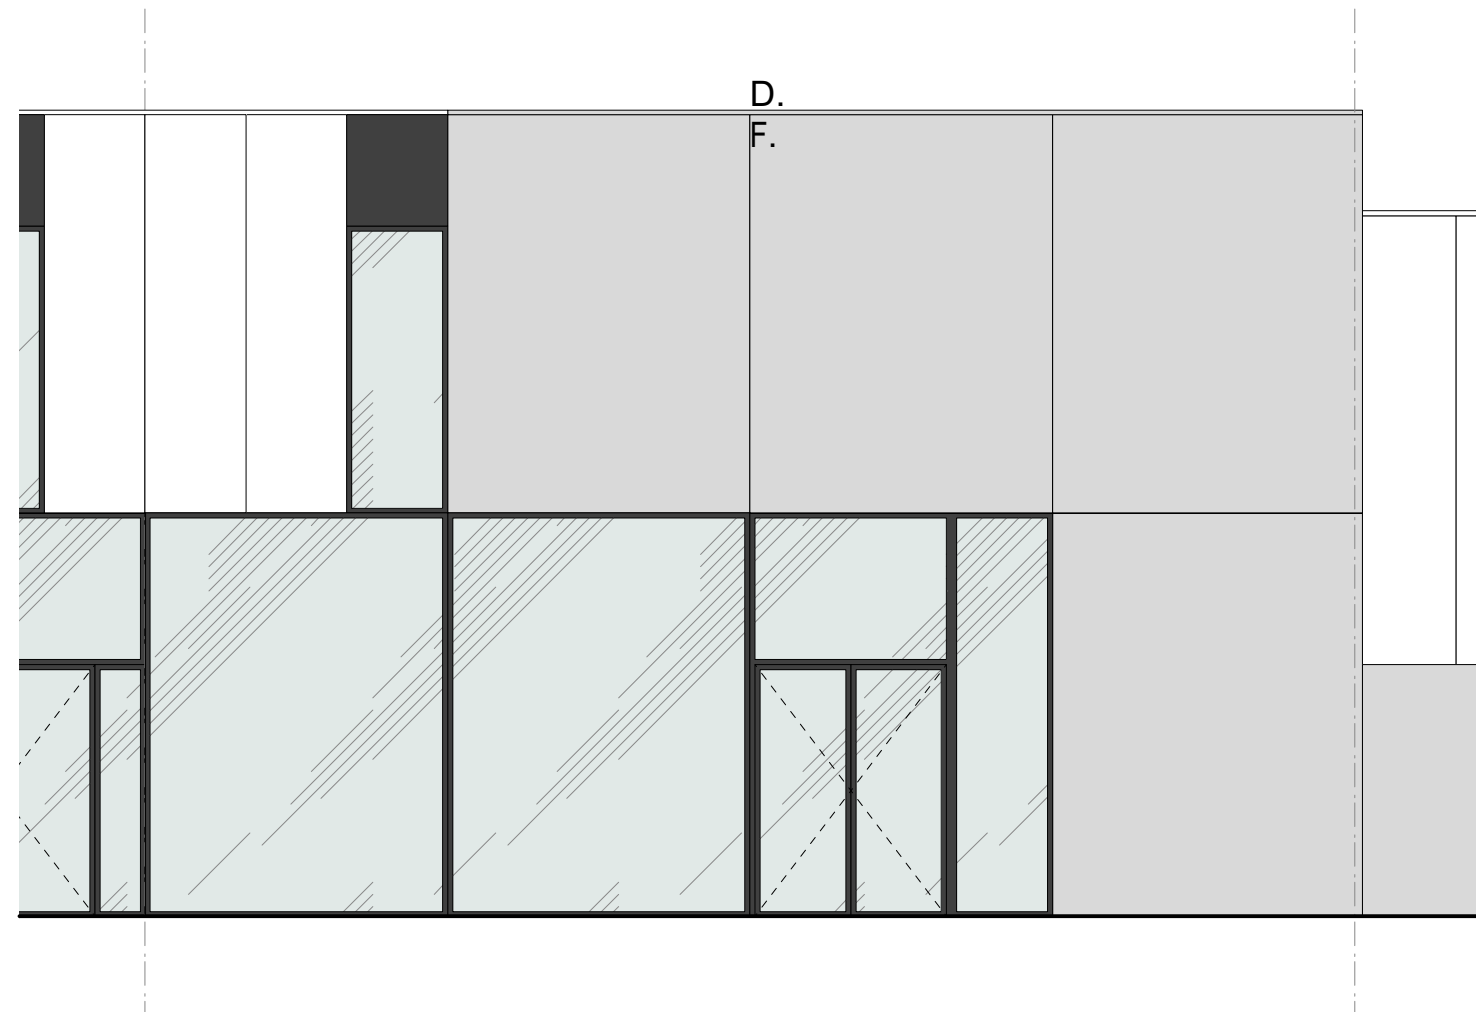

FRANS THOMAS nv
 BRUSSELPSTEEENWEG 144
 1785 MERCHTEM

VERKOOPSPLAN	
UNIT D7	
INDEX -	TEKENAAR SVS
SCHAAL 1:75	07/05/2018

INPLANTING
 schaal 1/2.500

GRONDPLAN niv. +1

DIETER PEETERS
 ARCHITECTEN

BALKESTRAAT 29
 1910 KAMPENHOUT
 0472 84 34 84
 info@dieterpeetersarchitecten.be
 www.dieterpeetersarchitecten.be

17.1644
 TERSPELT - BRUSSELSESTEENWEG 144
 1785 MERCHTEM

FRANS THOMAS nv
 BRUSSELSESTEENWEG 144
 1785 MERCHTEM

VERKOOPSPLAN	
UNIT D7	
INDEX -	TEKENAAR SVS
SCHAAL 1:75	07/05/2018

INPLANTING
 schaal 1/2.500