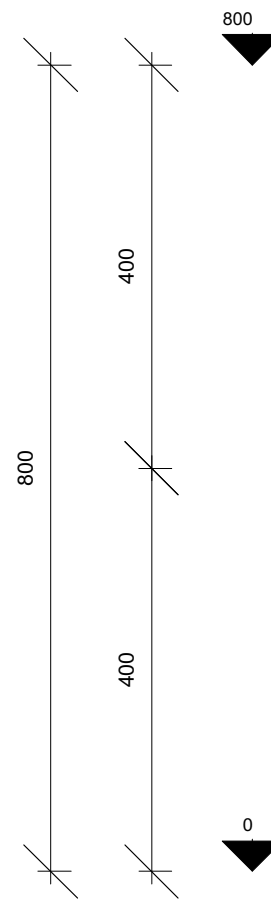

INPLANTING
 schaal 1/2.500

GRONDPLAN niv. 0

DIETER PEETERS
 ARCHITECTEN

BALKESTRAAT 29
 1910 KAMPENHOUT
 0472 84 34 84
 info@dieterpeetersarchitecten.be
 www.dieterpeetersarchitecten.be

17.1644
 TERSPELT - BRUSSELPSTEEENWEG 144
 1785 MERCHTEM

FRANS THOMAS nv
 BRUSSELPSTEEENWEG 144
 1785 MERCHTEM

VERKOOPSPLAN	
UNIT D7	
INDEX -	TEKENAAR SVS
SCHAAL 1:75	07/05/2018

INPLANTING
 schaal 1/2.500

GRONDPLAN niv. +1

DIETER PEETERS
 ARCHITECTEN

BALKESTRAAT 29
 1910 KAMPENHOUT
 0472 84 34 84
 info@dieterpeetersarchitecten.be
 www.dieterpeetersarchitecten.be

17.1644
 TERSPELT - BRUSSELSESTEENWEG 144
 1785 MERCHTEM

FRANS THOMAS nv
 BRUSSELSESTEENWEG 144
 1785 MERCHTEM

VERKOOPSPLAN	
UNIT D7	
INDEX -	TEKENAAR SVS
SCHAAL 1:75	07/05/2018

INPLANTING
 schaal 1/2.500