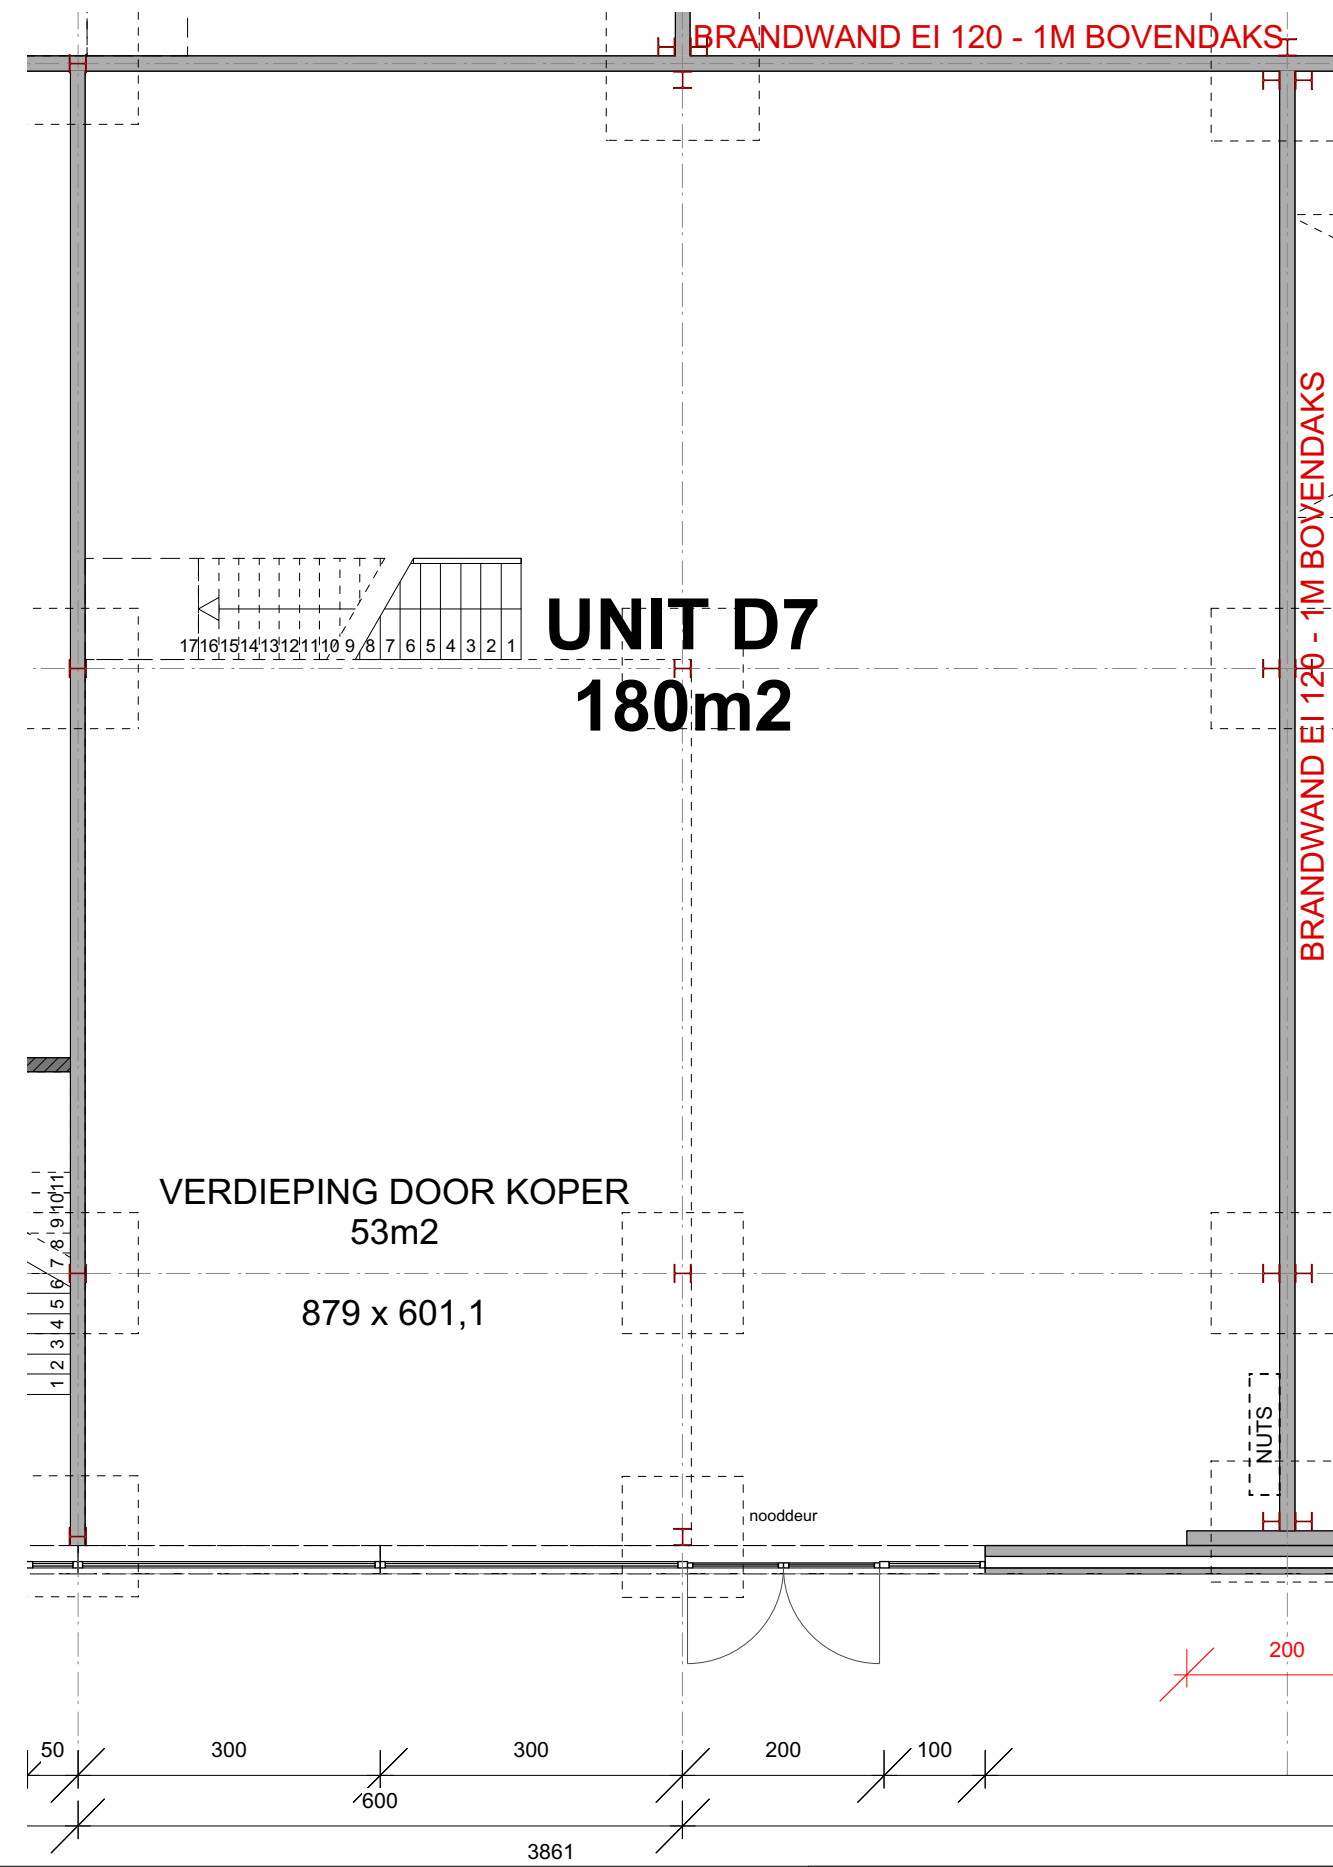

INPLANTING
 schaal 1/2.500

GRONDPLAN niv. 0

DIETER PEETERS
 ARCHITECTEN

BALKESTRAAT 29
 1910 KAMPENHOUT
 0472 84 34 84
 info@dieterpeetersarchitecten.be
 www.dieterpeetersarchitecten.be

17.1644
 TERSPELT - BRUSSELPSTEEENWEG 144
 1785 MERCHTEM

FRANS THOMAS nv
 BRUSSELPSTEEENWEG 144
 1785 MERCHTEM

VERKOOPSPLAN	
UNIT D7	
INDEX -	TEKENAAR SVS
SCHAAL 1:75	07/05/2018

INPLANTING
 schaal 1/2.500

GRONDPLAN niv. +1

DIETER PEETERS
 ARCHITECTEN

BALKESTRAAT 29
 1910 KAMPENHOUT
 0472 84 34 84
 info@dieterpeetersarchitecten.be
 www.dieterpeetersarchitecten.be

17.1644
 TERSPELT - BRUSSELSESTEENWEG 144
 1785 MERCHTEM

FRANS THOMAS nv
 BRUSSELSESTEENWEG 144
 1785 MERCHTEM

VERKOOPSPLAN	
UNIT D7	
INDEX -	TEKENAAR SVS
SCHAAL 1:75	07/05/2018

INPLANTING
 schaal 1/2.500