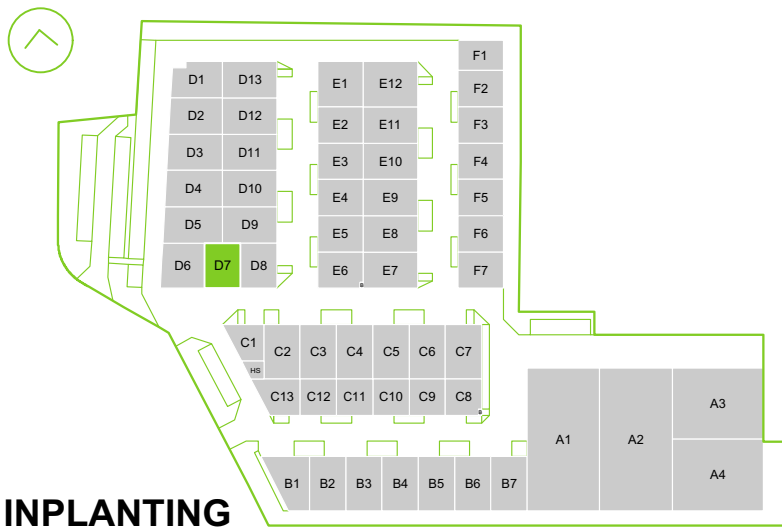

FRANS THOMAS nv
 BRUSSELPSTEEENWEG 144
 1785 MERCHTEM

VERKOOPSPLAN	
UNIT D7	
INDEX -	TEKENAAR SVS
SCHAAL 1:75	07/05/2018

INPLANTING
 schaal 1/2.500

GRONDPLAN niv. +1

DIETER PEETERS
 ARCHITECTEN

BALKESTRAAT 29
 1910 KAMPENHOUT
 0472 84 34 84
 info@dieterpeetersarchitecten.be
 www.dieterpeetersarchitecten.be

17.1644
 TERSPELT - BRUSSELSESTEENWEG 144
 1785 MERCHTEM

FRANS THOMAS nv
 BRUSSELSESTEENWEG 144
 1785 MERCHTEM

VERKOOPSPLAN	
UNIT D7	
INDEX -	TEKENAAR SVS
SCHAAL 1:75	07/05/2018

INPLANTING
 schaal 1/2.500