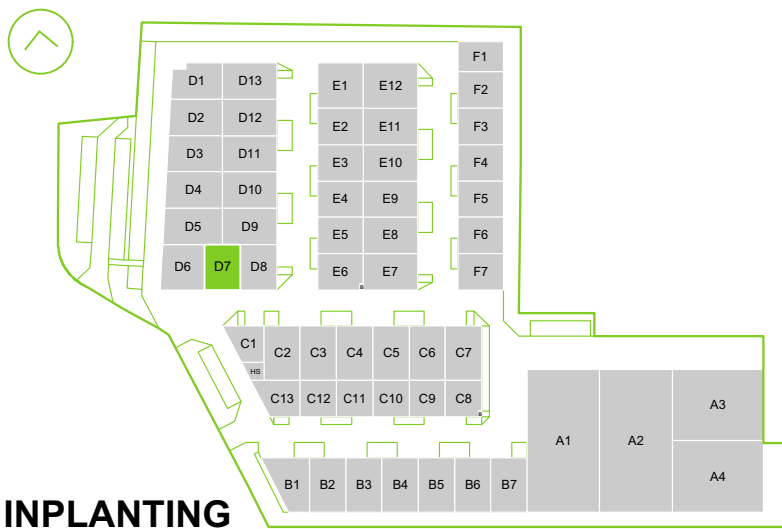

INPLANTING
 schaal 1/2.500

GRONDPLAN niv. 0

DIETER PEETERS
 ARCHITECTEN

BALKESTRAAT 29
 1910 KAMPENHOUT
 0472 84 34 84
 info@dieterpeetersarchitecten.be
 www.dieterpeetersarchitecten.be

17.1644
 TERSPELT - BRUSSELPSTEEENWEG 144
 1785 MERCHTEM

FRANS THOMAS nv
 BRUSSELPSTEEENWEG 144
 1785 MERCHTEM

VERKOOPSPLAN	
UNIT D7	
INDEX -	TEKENAAR SVS
SCHAAL 1:75	07/05/2018

INPLANTING
 schaal 1/2.500

GRONDPLAN niv. +1

DIETER PEETERS
 ARCHITECTEN

BALKESTRAAT 29
 1910 KAMPENHOUT
 0472 84 34 84
 info@dieterpeetersarchitecten.be
 www.dieterpeetersarchitecten.be

17.1644
 TERSPELT - BRUSSELSESTEENWEG 144
 1785 MERCHTEM

FRANS THOMAS nv
 BRUSSELSESTEENWEG 144
 1785 MERCHTEM

VERKOOPSPLAN	
UNIT D7	
INDEX -	TEKENAAR SVS
SCHAAL 1:75	07/05/2018

INPLANTING
 schaal 1/2.500