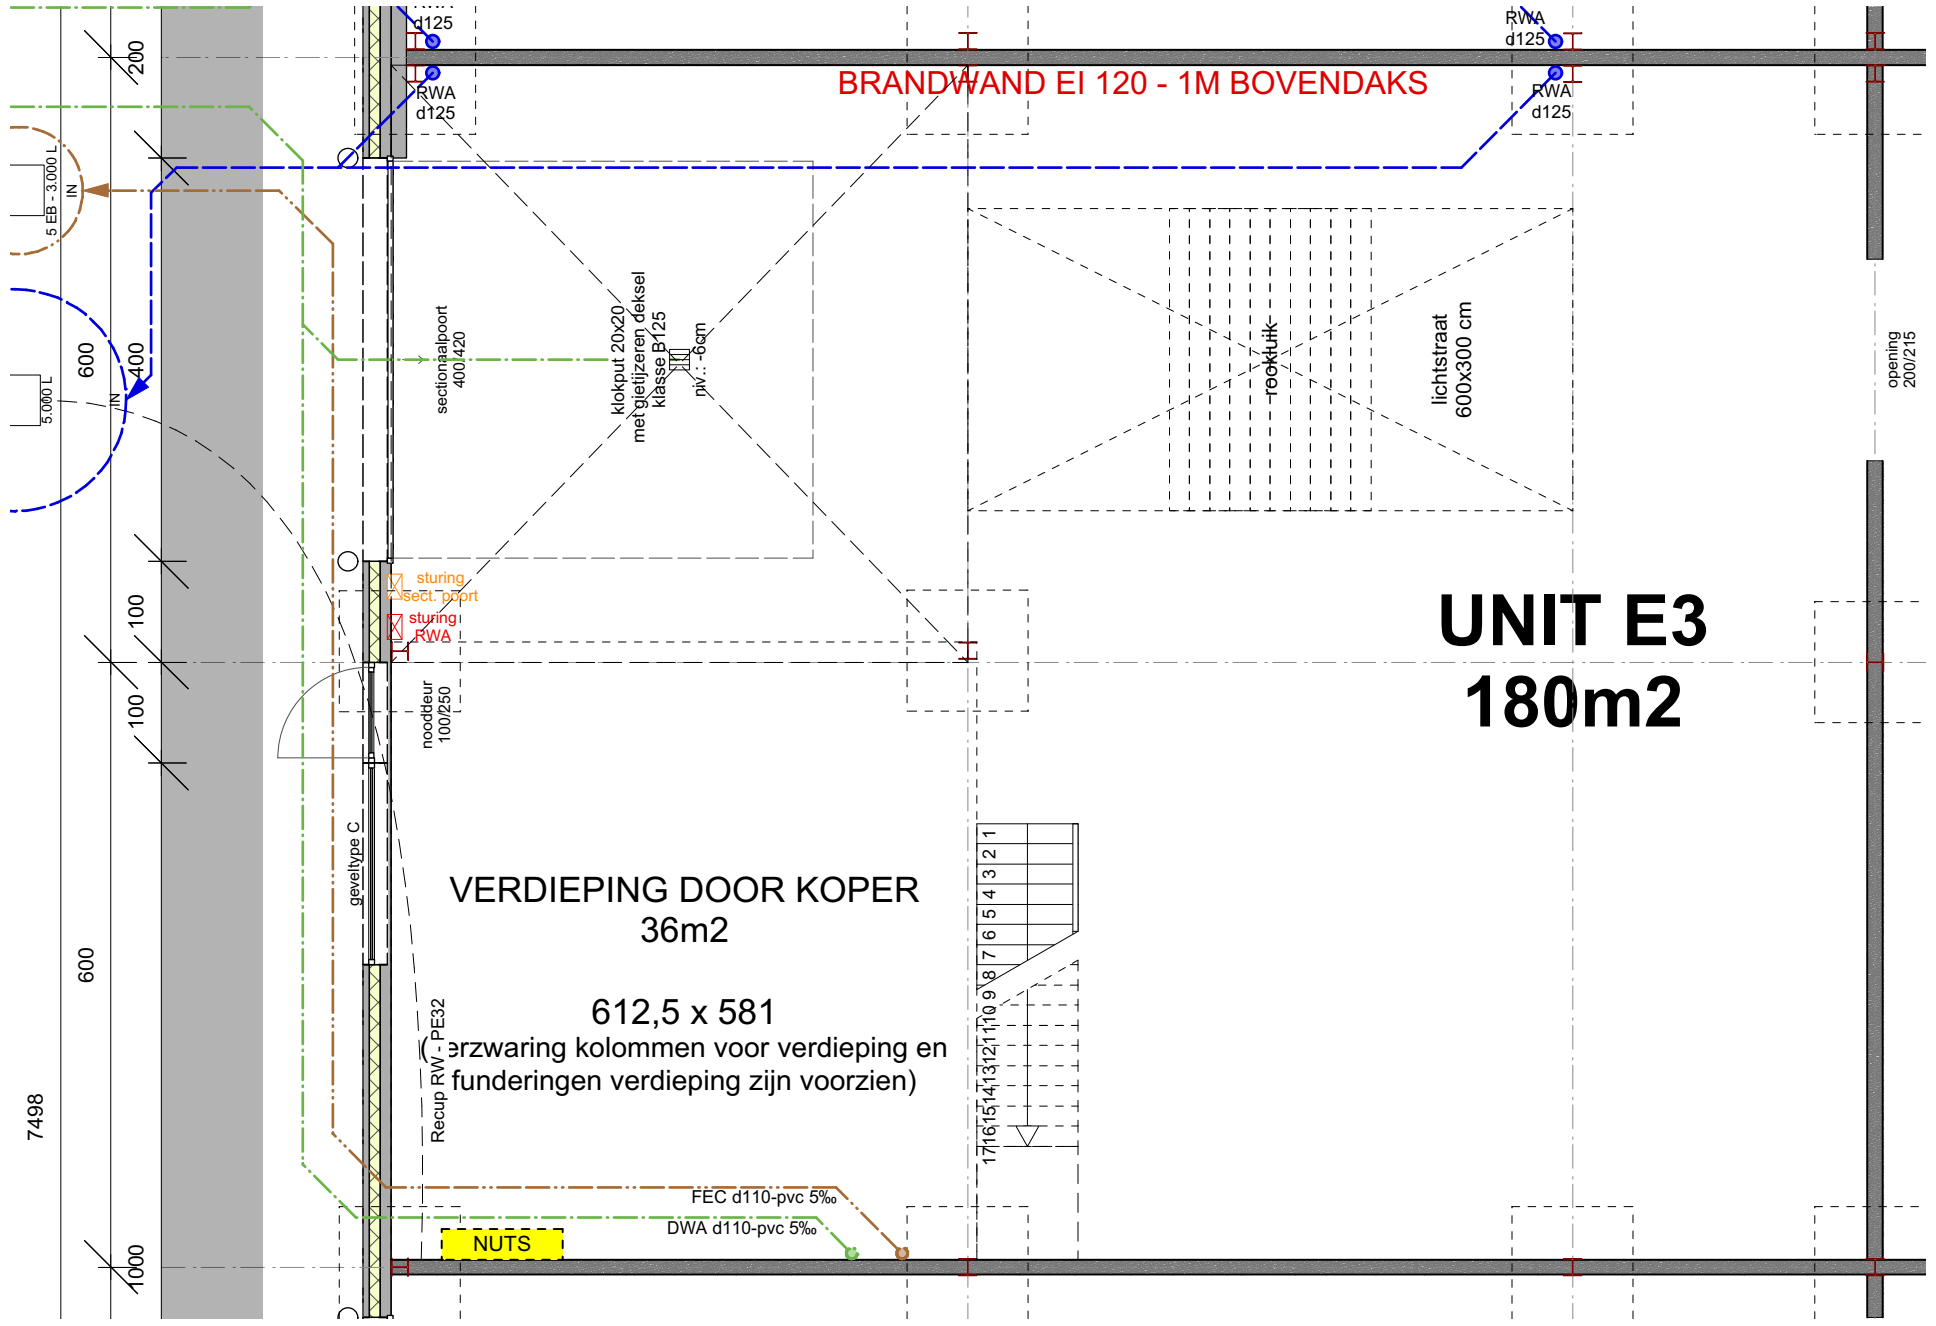

INPLANTING
schaal 1/2.500

GRONDPLAN niv. 0

VERKOOPSPLAN	
UNIT E3	
INDEX -	TEKENAAR SVS
SCHAAL 1:75	17/09/2019